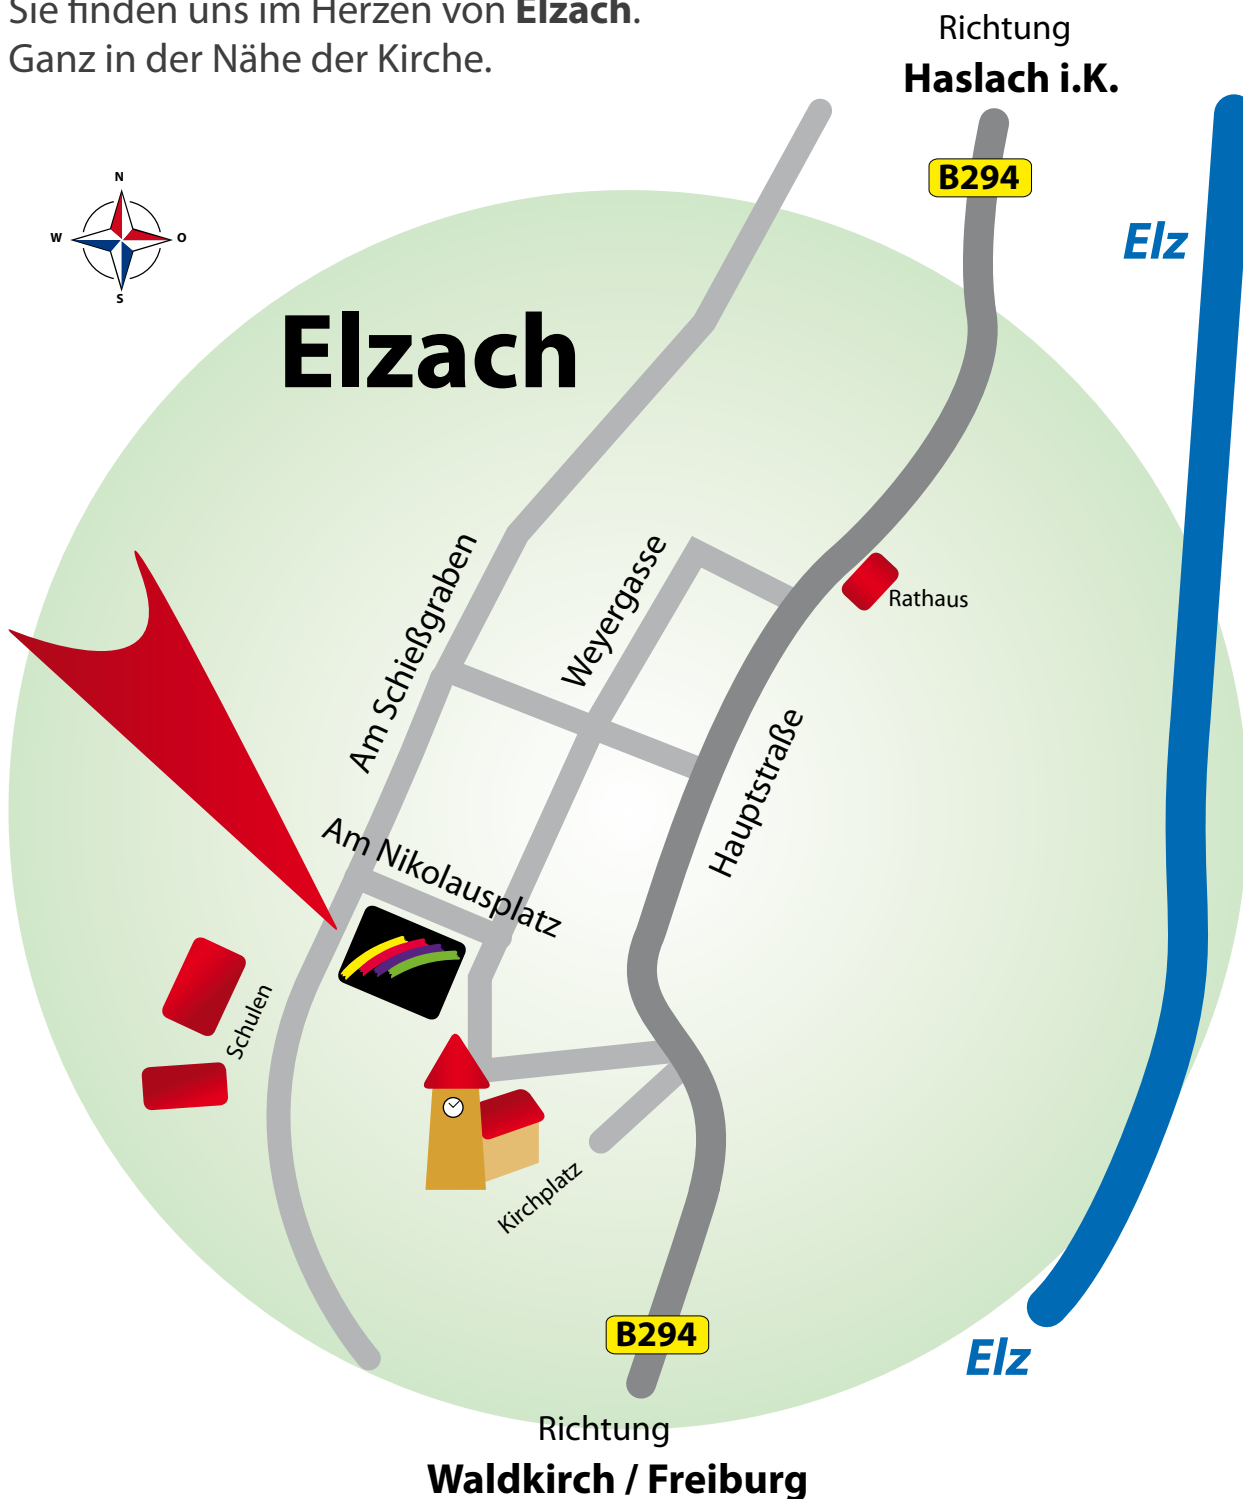

Anfahrtskizze

Sie finden uns im Herzen von **Elzach**.
Ganz in der Nähe der Kirche.

Malergeschäft Weber

Nikolausplatz 4
79215 Elzach

Telefon: 07682 8803

Malergeschäft
WEBER